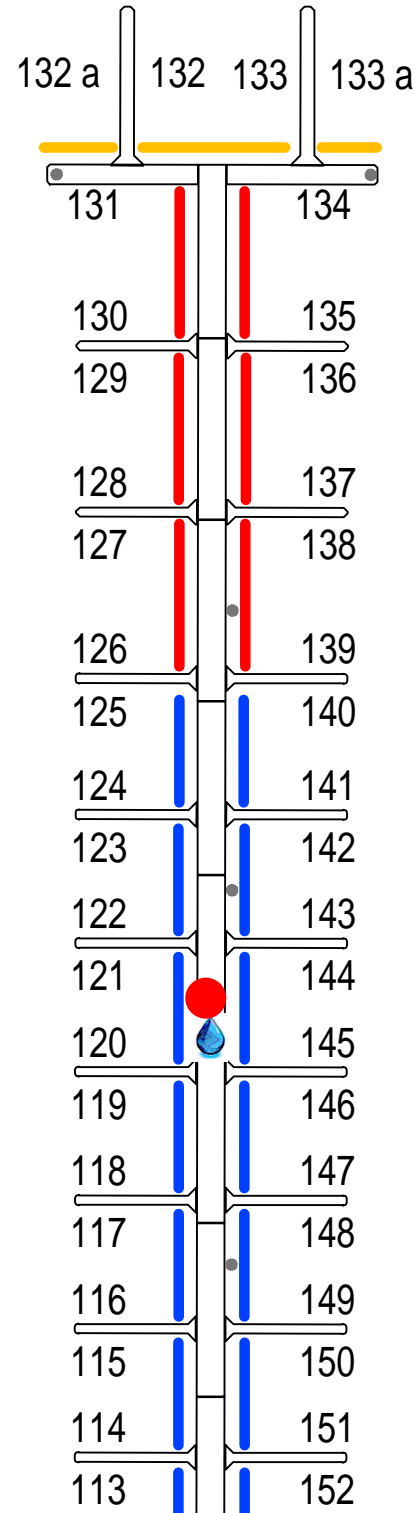

Type	Box breedte	Ligplaats breedte	Max. lengte
S	5	2,5	4
M	5,8	2,9	8
M+	7	3,5	8
L	7,5	3,75	12
XL	10	5	12
XXL	11	5,5	16

Jachthaven Leukermeer

A

B

C

D

E

F