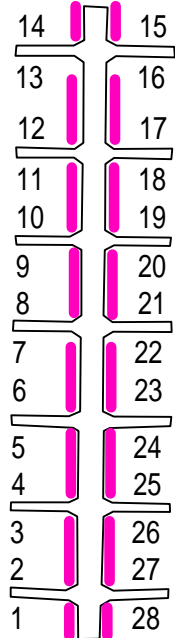

Type	Box breedte	Ligplaats breedte	Max. lengte
S	5	2,5	4
M	5,8	2,9	8
M+	7	3,5	8
L	7,5	3,75	12
XL	10	5	12
XXL	11	5,5	16

Jachthaven Leukermeer

A

B

C

D

E

F