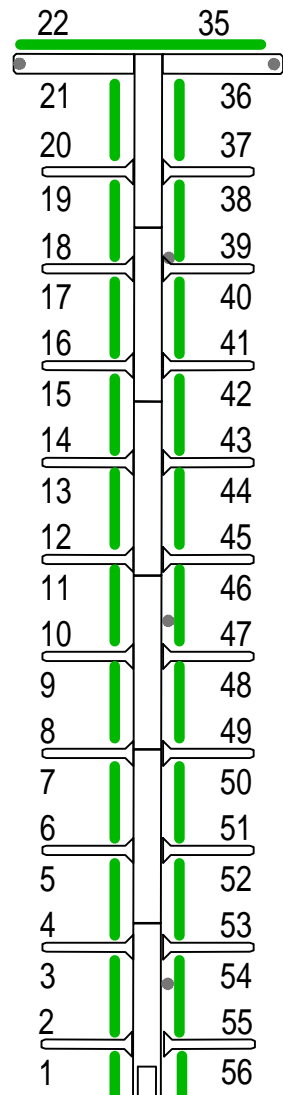

Type	Box breedte	Ligplaats breedte	Max. lengte
S	5	2,5	4
M	5,8	2,9	8
M+	7	3,5	8
L	7,5	3,75	12
XL	10	5	12
XXL	11	5,5	16

Jachthaven Leukermeer

A

B

C

D

E

F

Passanten