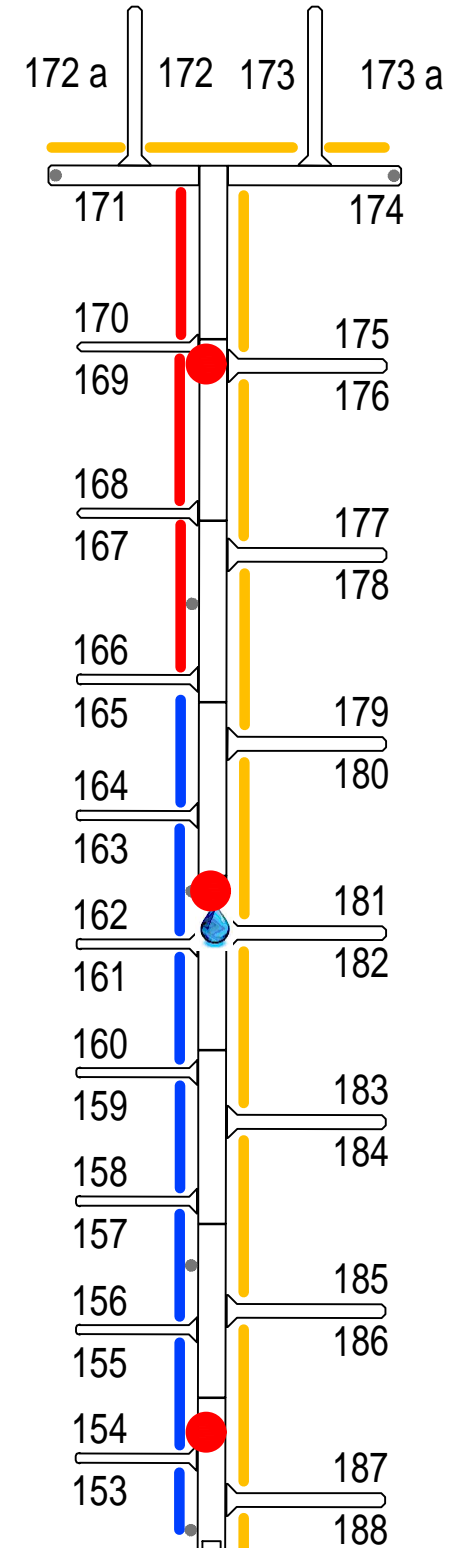

Type	Box breedte	Ligplaats breedte	Max. lengte
S	5	2,5	4
M	5,8	2,9	8
M+	7	3,5	8
L	7,5	3,75	12
XL	10	5	12
XXL	11	5,5	16

Jachthaven Leukermeer

A

B

C

D

E

F

Passanten