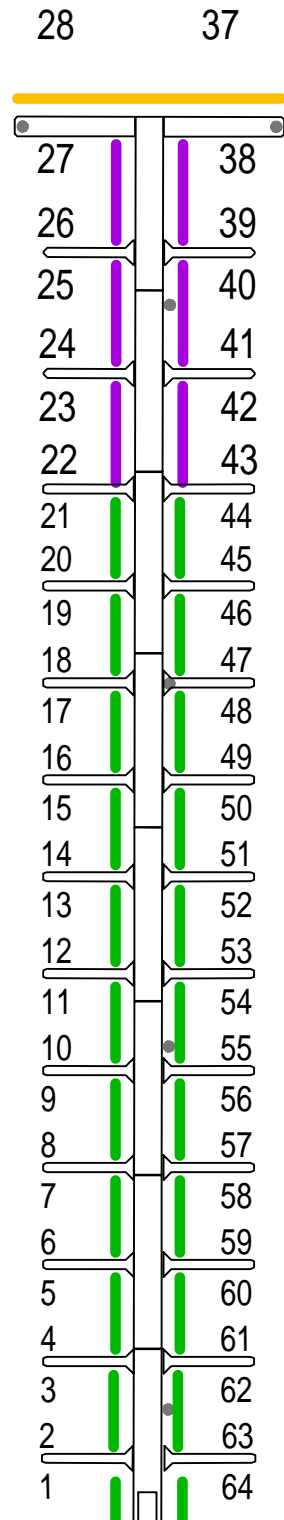

Type	Box breedte	Ligplaats breedte	Max. lengte
S	5	2,5	4
M	5,8	2,9	8
M+	7	3,5	8
L	7,5	3,75	12
XL	10	5	12
XXL	11	5,5	16

Jachthaven Leukermeer

A

B

C

D

E

F

Passanten