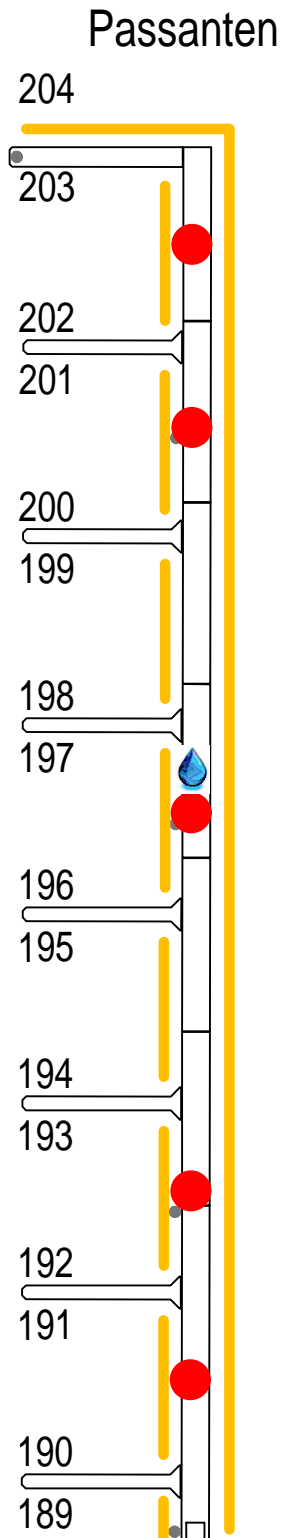

Type	Box breedte	Ligplaats breedte	Max. lengte
S	5	2,5	4
M	5,8	2,9	8
M+	7	3,5	8
L	7,5	3,75	12
XL	10	5	12
XXL	11	5,5	16

Jachthaven Leukermeer

A

B

C

D

E

F

Passanten