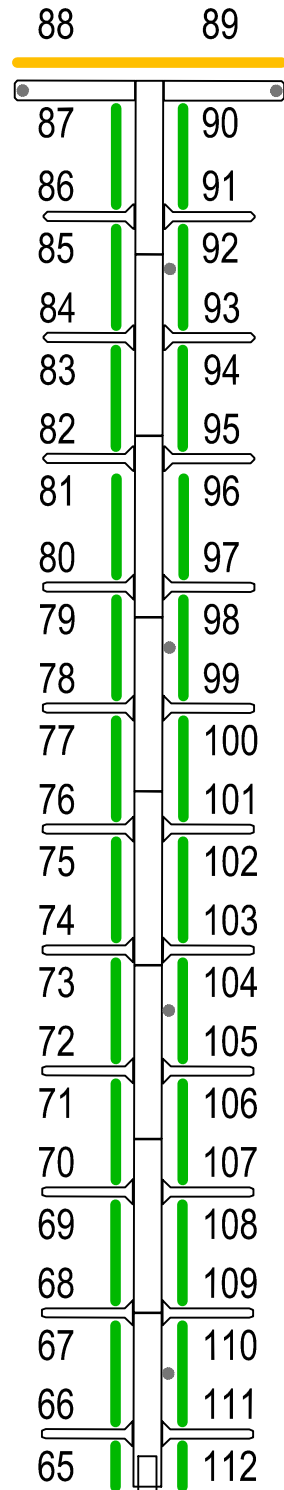

Type	Box breedte	Ligplaats breedte	Max. lengte
S	5	2,5	4
M	7	3,5	8
L	7,5	3,75	12
XL	10	5	12
XXL	11	5,5	16

Jachthaven Leukermeer

A

B

C

D

E

F

Passanten