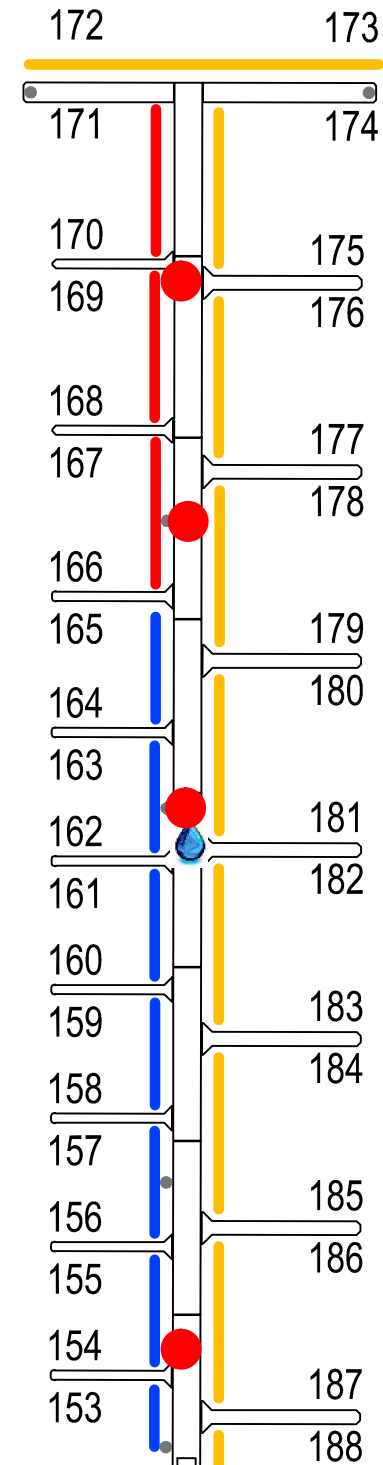

Type	Box breedte	Ligplaats breedte	Max. lengte
S	5	2,5	4
M	7	3,5	8
L	7,5	3,75	12
XL	10	5	12
XXL	11	5,5	16

Jachthaven Leukermeer

A

B

C

D

E

F

Passanten