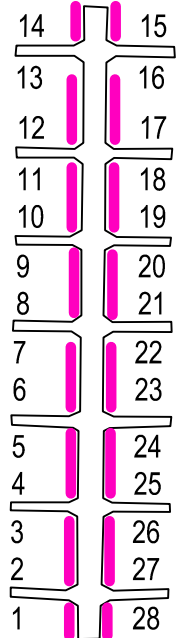

Type	Box breedte	Ligplaats breedte	Max. lengte
S	5	2,5	4
M	7	3,5	8
L	7,5	3,75	12
XL	10	5	12
XXL	11	5,5	16

Jachthaven Leukermeer

A

B

C

D

E

F