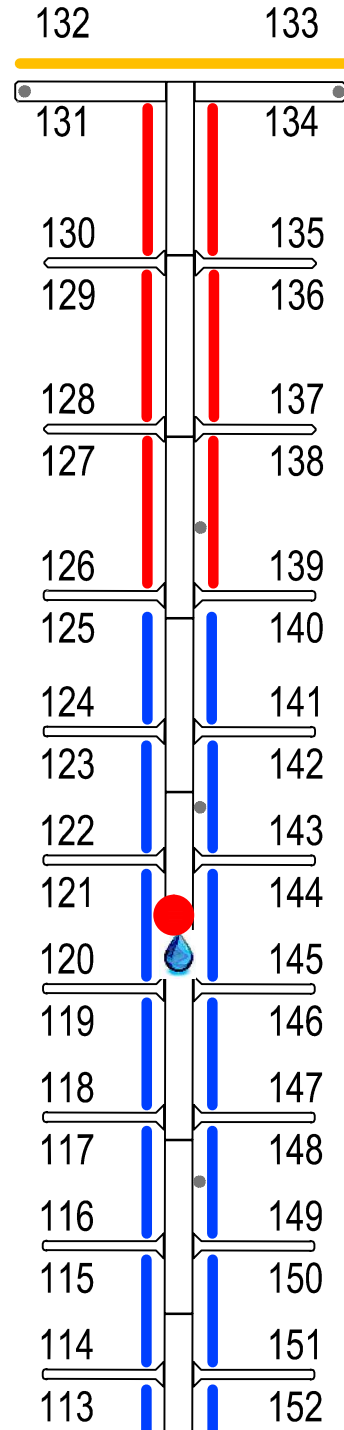

Type	Box breedte	Ligplaats breedte	Max. lengte
S	5	2,5	4
M	7	3,5	8
L	7,5	3,75	12
XL	10	5	12
XXL	11	5,5	16

Jachthaven Leukermeer

A

B

C

D

E

F