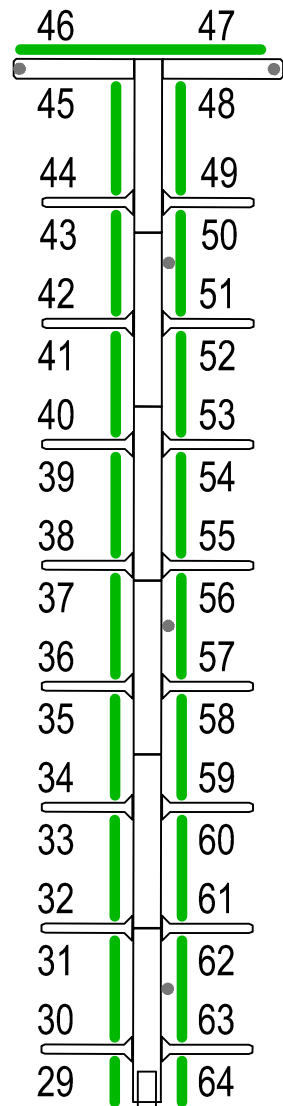

Type	Box breedte	Ligplaats breedte	Max. lengte
S	5	2,5	4
M	7	3,5	8
L	7,5	3,75	12
XL	10	5	12
XXL	11	5,5	16

Jachthaven Leukermeer

A

B

C

D

E

F

Passanten